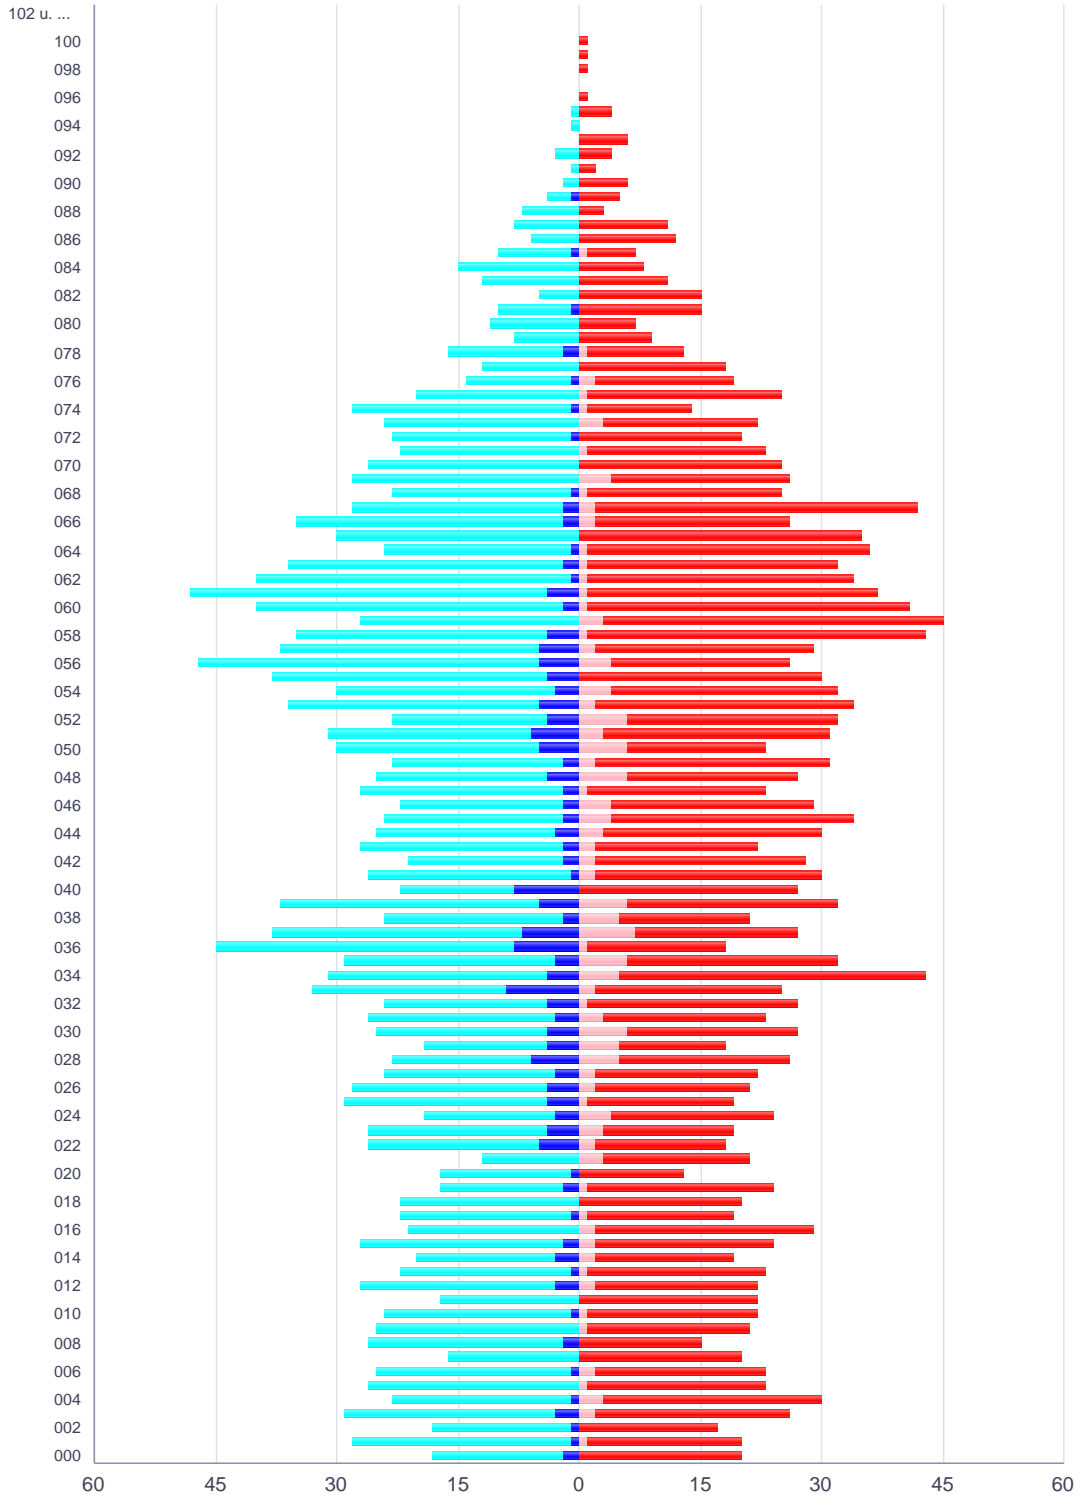

Bevölkerungspyramide

Gemeinde:
Amtzell

Gemeinde-Schlüssel:
08436006

Gebiets-Gliederung:
Ges.-Gemeinde

Stand:
31.12.2024

Ausländer (männlich) Ausländer (weiblich) Deutsche (männlich)
Deutsche (weiblich)

	Ausländer (männlich)	Ausländer (weiblich)	Deutsche (männlich)	Deutsche (weiblich)	gesamt
102 u. älter	0	0	0	0	0
101	0	0	0	0	0
100	0	0	0	1	1
099	0	0	0	1	1
098	0	0	0	1	1
097	0	0	0	0	0
096	0	0	0	1	1
095	0	0	1	4	5
094	0	0	1	0	1
093	0	0	0	6	6
092	0	0	3	4	7
091	0	0	1	2	3
090	0	0	2	6	8
089	1	0	3	5	9
088	0	0	7	3	10
087	0	0	8	11	19
086	0	0	6	12	18
085	1	1	9	6	17
084	0	0	15	8	23
083	0	0	12	11	23
082	0	0	5	15	20
081	1	0	9	15	25
080	0	0	11	7	18
079	0	0	8	9	17
078	2	1	14	12	29
077	0	0	12	18	30
076	1	2	13	17	33
075	0	1	20	24	45
074	1	1	27	13	42
073	0	3	24	19	46
072	1	0	22	20	43
071	0	1	22	22	45
070	0	0	26	25	51
069	0	4	28	22	54
068	1	1	22	24	48
067	2	2	26	40	70
066	2	2	33	24	61
065	0	0	30	35	65
064	1	1	23	35	60
063	2	1	34	31	68
062	1	1	39	33	74
061	4	1	44	36	85
060	2	1	38	40	81
059	0	3	27	42	72
058	4	1	31	42	78
057	5	2	32	27	66
056	5	4	42	22	73
055	4	0	34	30	68
054	3	4	27	28	62
053	5	2	31	32	70
052	4	6	19	26	55